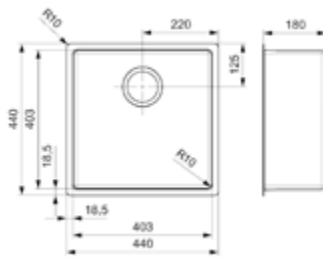

### 1/2 BOWL

- 10 Litre Capacity
- Suit 300 Carcass or Larger

Description	Code
Regal 1/2 Bowl - 220x440mm	<b>1-489-138</b>